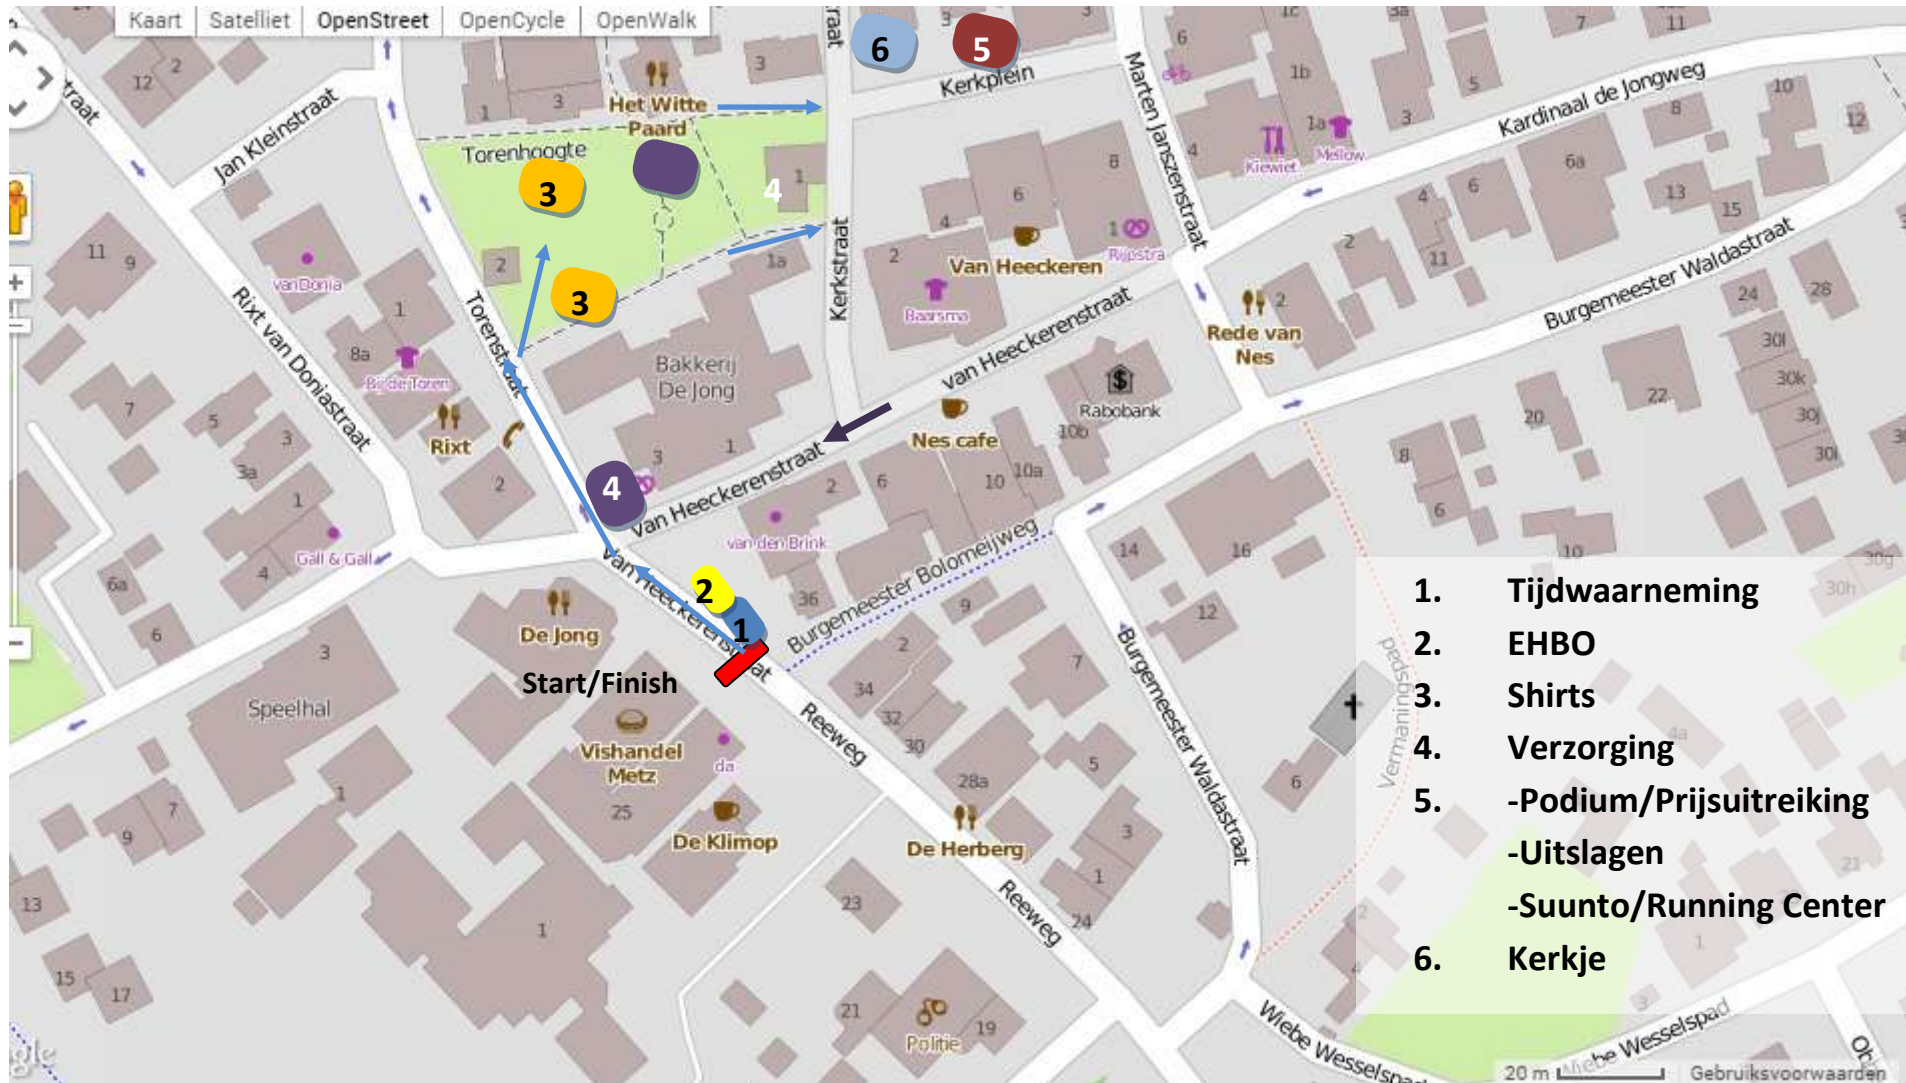

Route naar Sporthal : - - - - -

Boot : Aankomst en vertrek veerboot

Sporthal : Omkleden en (beperkt) douchen
 : Secretariaat
 : Afgifte waardevolle spullen

Kerklein : Warming up Rabobank Kidsrun
 : Prijsuitreikingen
 : Promostand sponsors

Start&Finish : Start en Finish alle startseries

1. Tijdwaarneming
2. EHBO
3. Shirts
4. Verzorging
5. -Podium/Prijsuitreiking
-Uitslagen
-Suunto/Running Center
6. Kerkje

Routing na de finish van alle startseries

Indeling startvakken

Routing Ameland Adventurerun

Routing Ameland Adventurerun