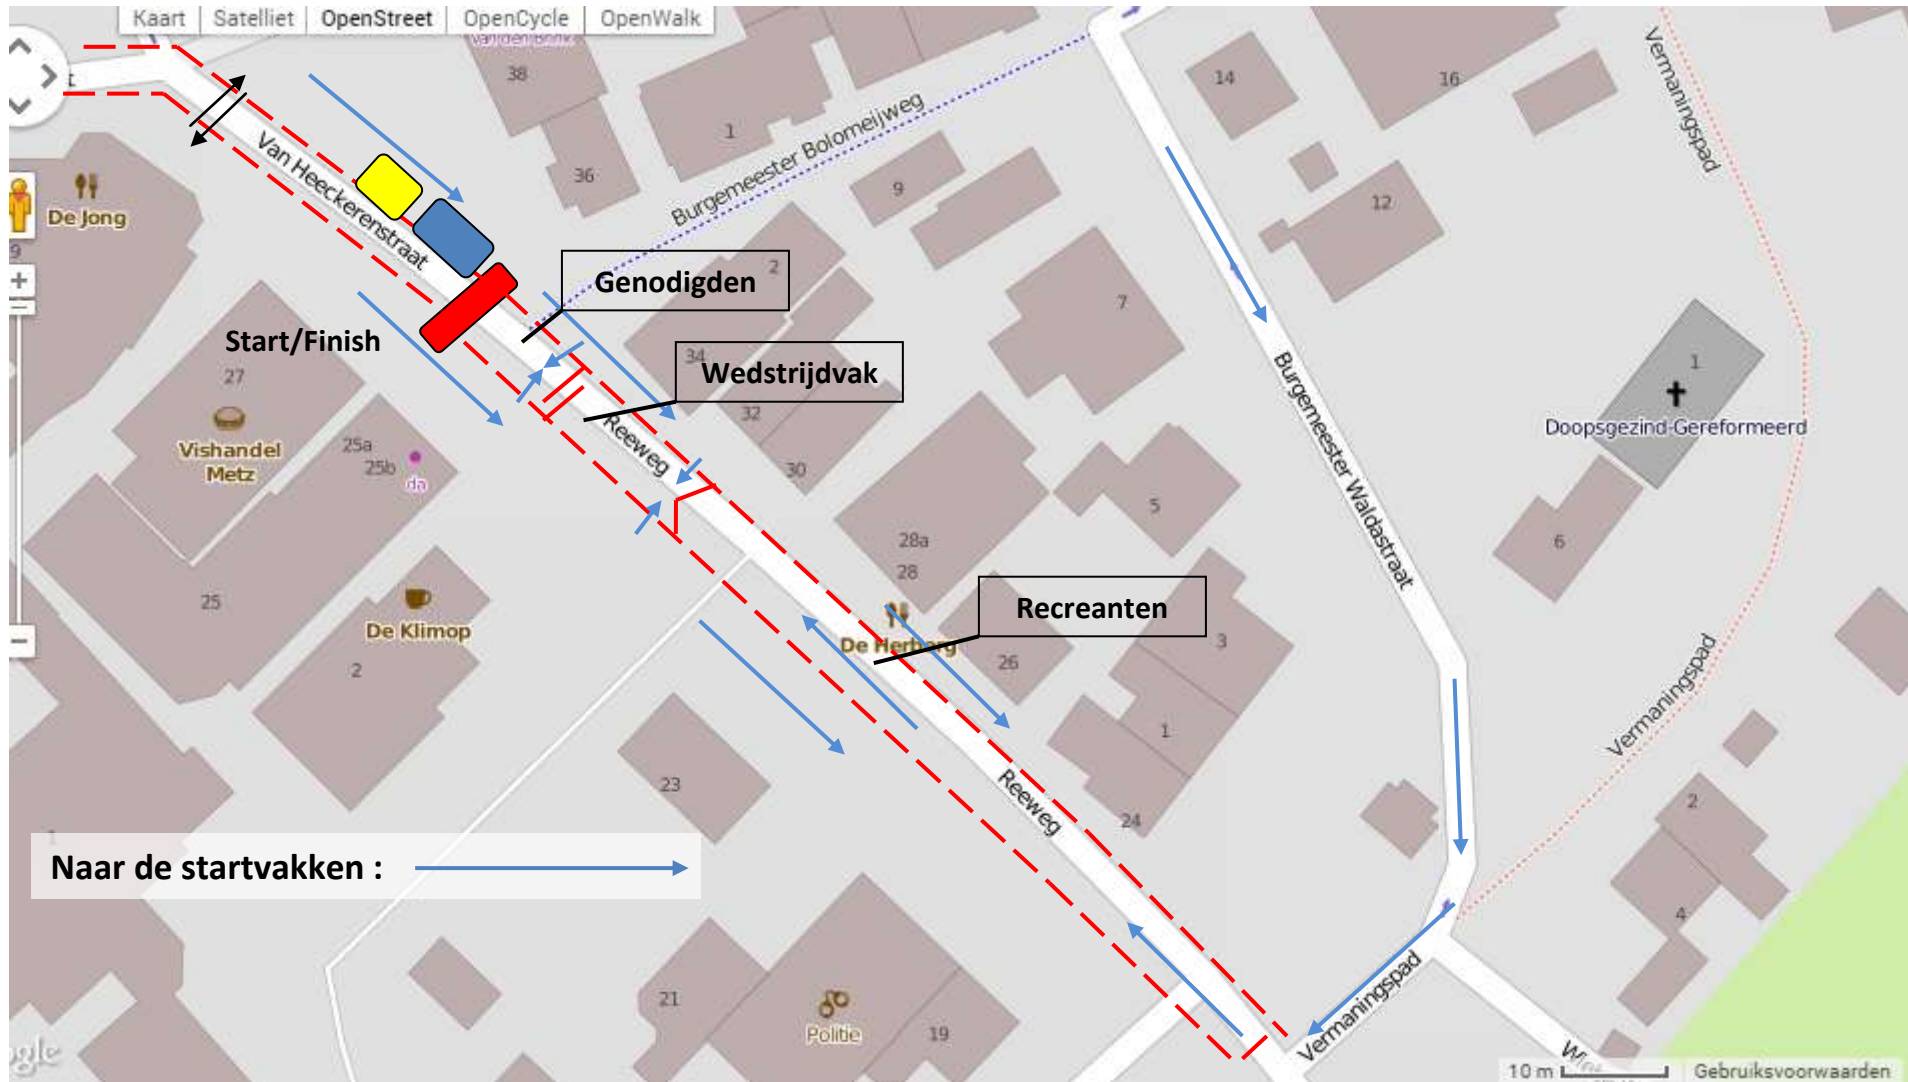

Route naar Sporthal : - - - - -

Boot : Aankomst en vertrek veerboot

Sporthal : Omkleden en (beperkt) douchen
 : Secretariaat
 : Afgifte waardevolle spullen

Kerklein : Warming up Rabobank Kidsrun
 : Prijsuitreikingen
 : Promostand sponsors

Start&Finish : Start en Finish alle startseries

1. Tijdwaarneming
2. EHBO
3. Shirts
4. Verzorging
5. -Podium/Prijsuitreiking
-Uitslagen
-Suunto/Running Center
6. Kerkje

Routing na de finish van alle startseries

Indeling startvakken

Routing Ameland Adventurerun

Routing Ameland Adventurerun