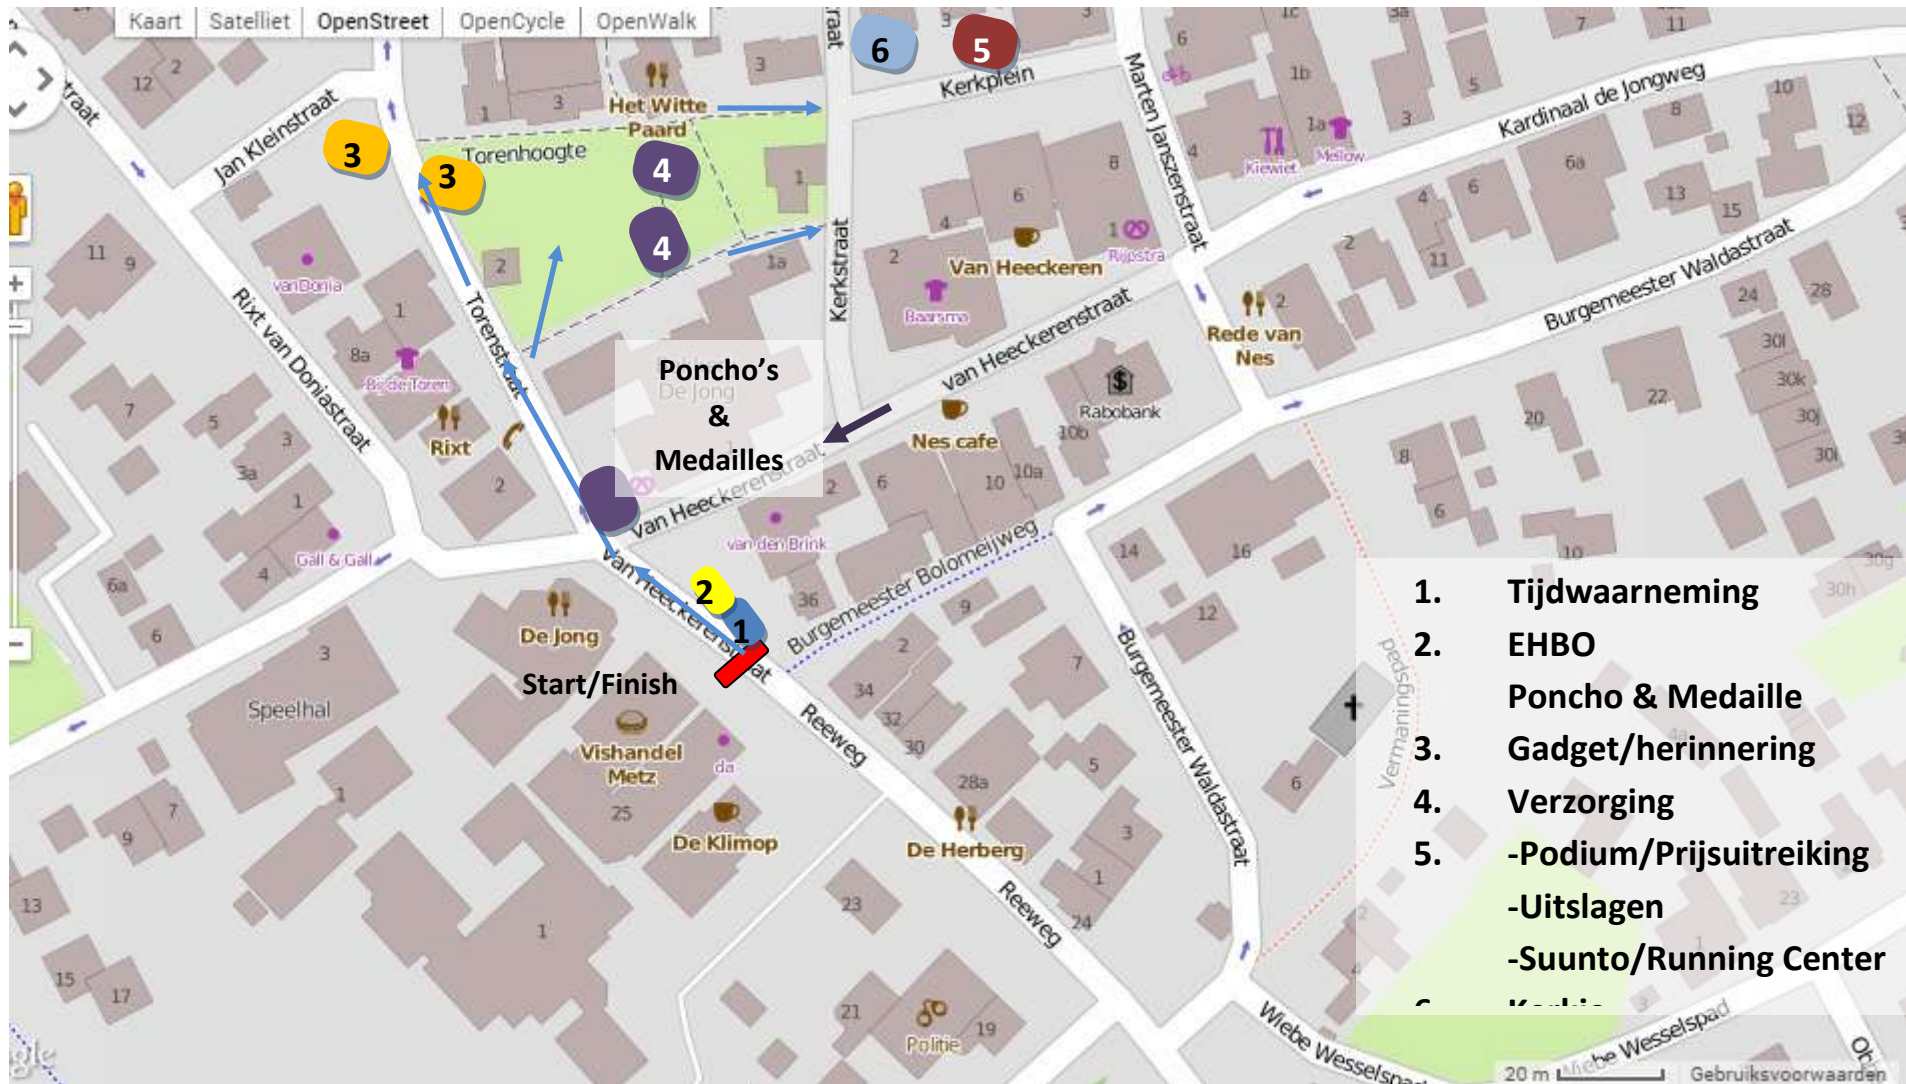

Route naar Sporthal : - - - - -

Boot : Aankomst en vertrek veerboot

Sporthal : Omkleden en (beperkt) douchen
: Secretariaat
: Afgifte waardevolle spullen

Kerklein : Warming up Rabobank Kidsrun
: Prijsuitreikingen
: Promostand sponsors

Start&Finish : Start en Finish alle startseries

Route Sporthal naar Start : - - - - - >

Looproutes verschillende startseries

Routing na de finish van alle startseries

Indeling startvakken

Routing Ameland Adventurerun

Routing Ameland Adventurerun