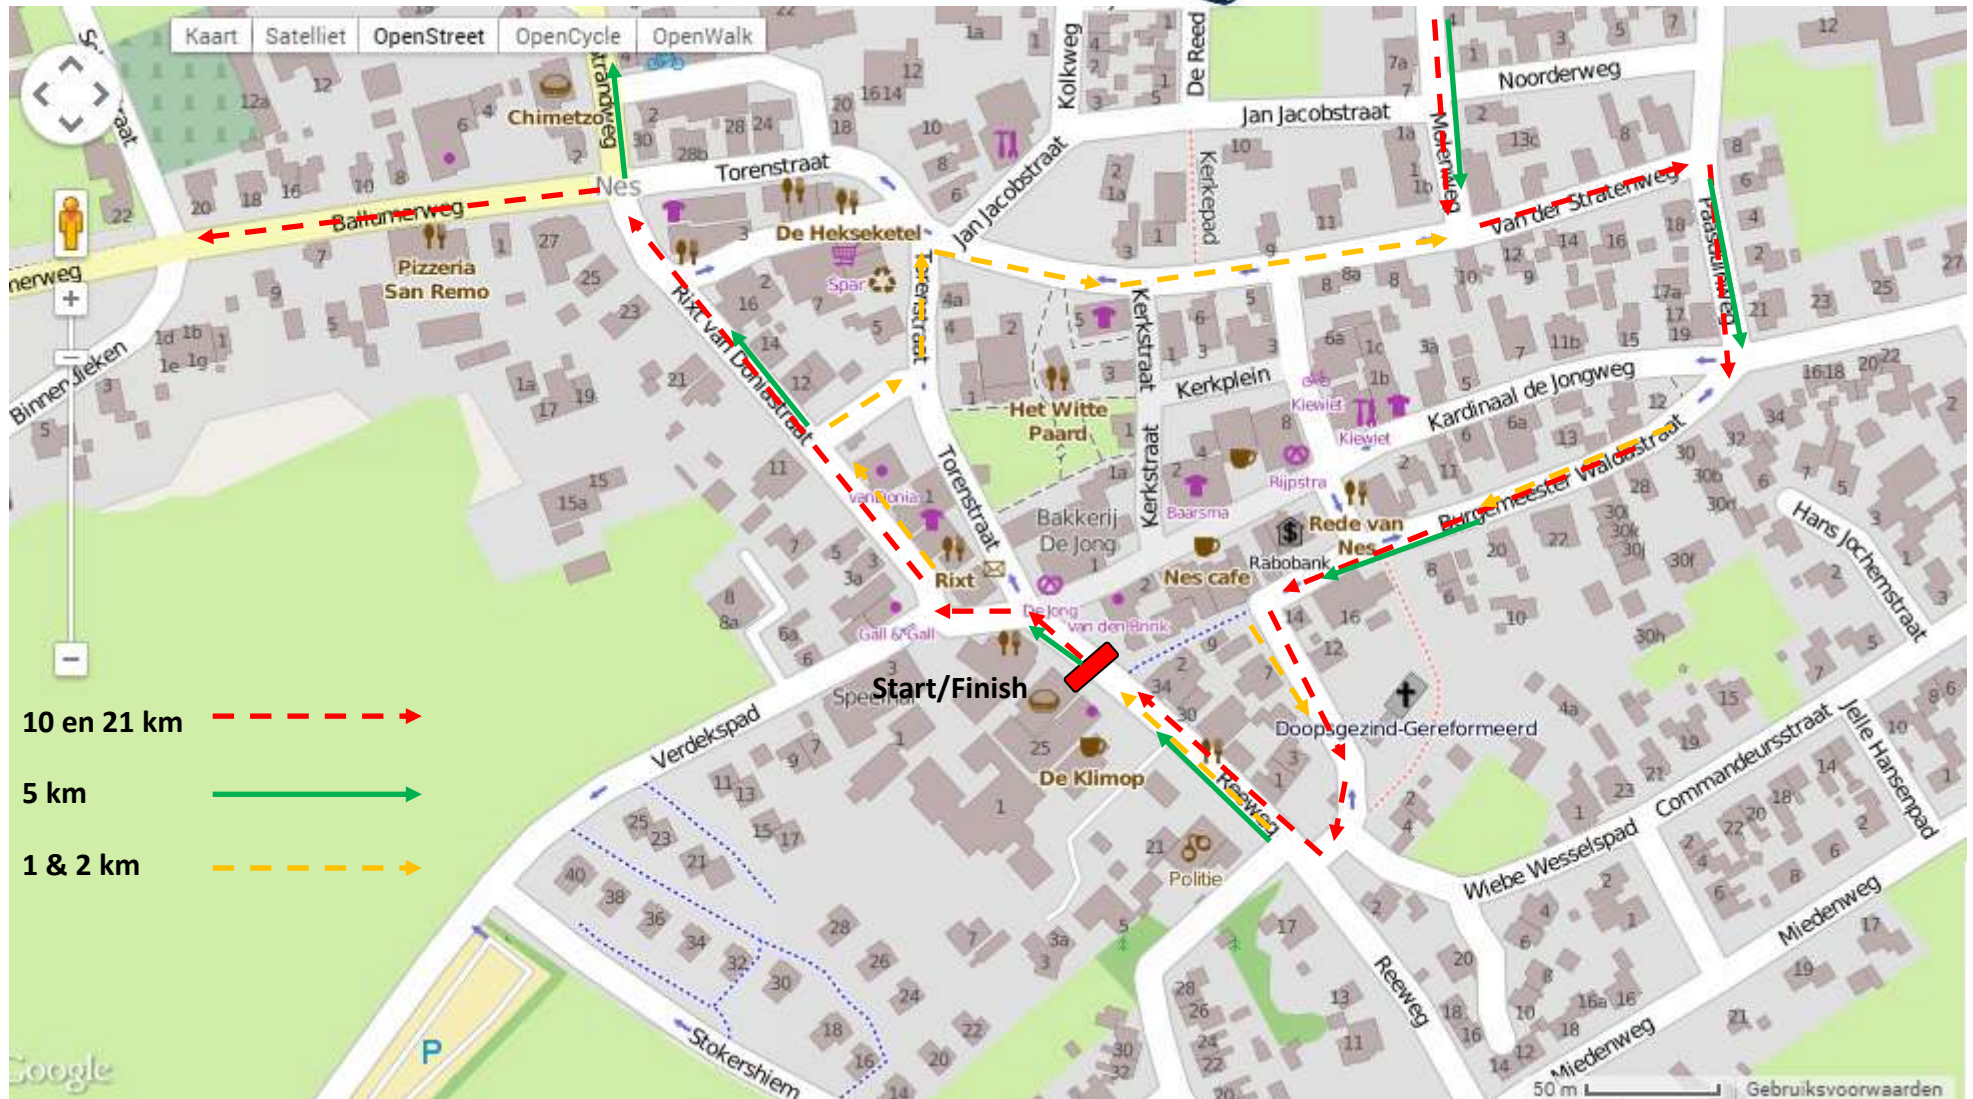

Route naar Sporthal : - - - - -

Boot : Aankomst en vertrek veerboot

Sporthal : Omkleden en (beperkt) douchen
: Secretariaat
: Afgifte waardevolle spullen

Kerklein : Warming up Rabobank Kidsrun
: Prijsuitreikingen
: Promostand sponsors

Start&Finish : Start en Finish alle startseries

Route Sporthal naar Start : - - - - - >

Looproutes verschillende startseries

Routing na de finish van alle startseries

Indeling startvakken

Routing Ameland Adventurerun

Routing Ameland Adventurerun