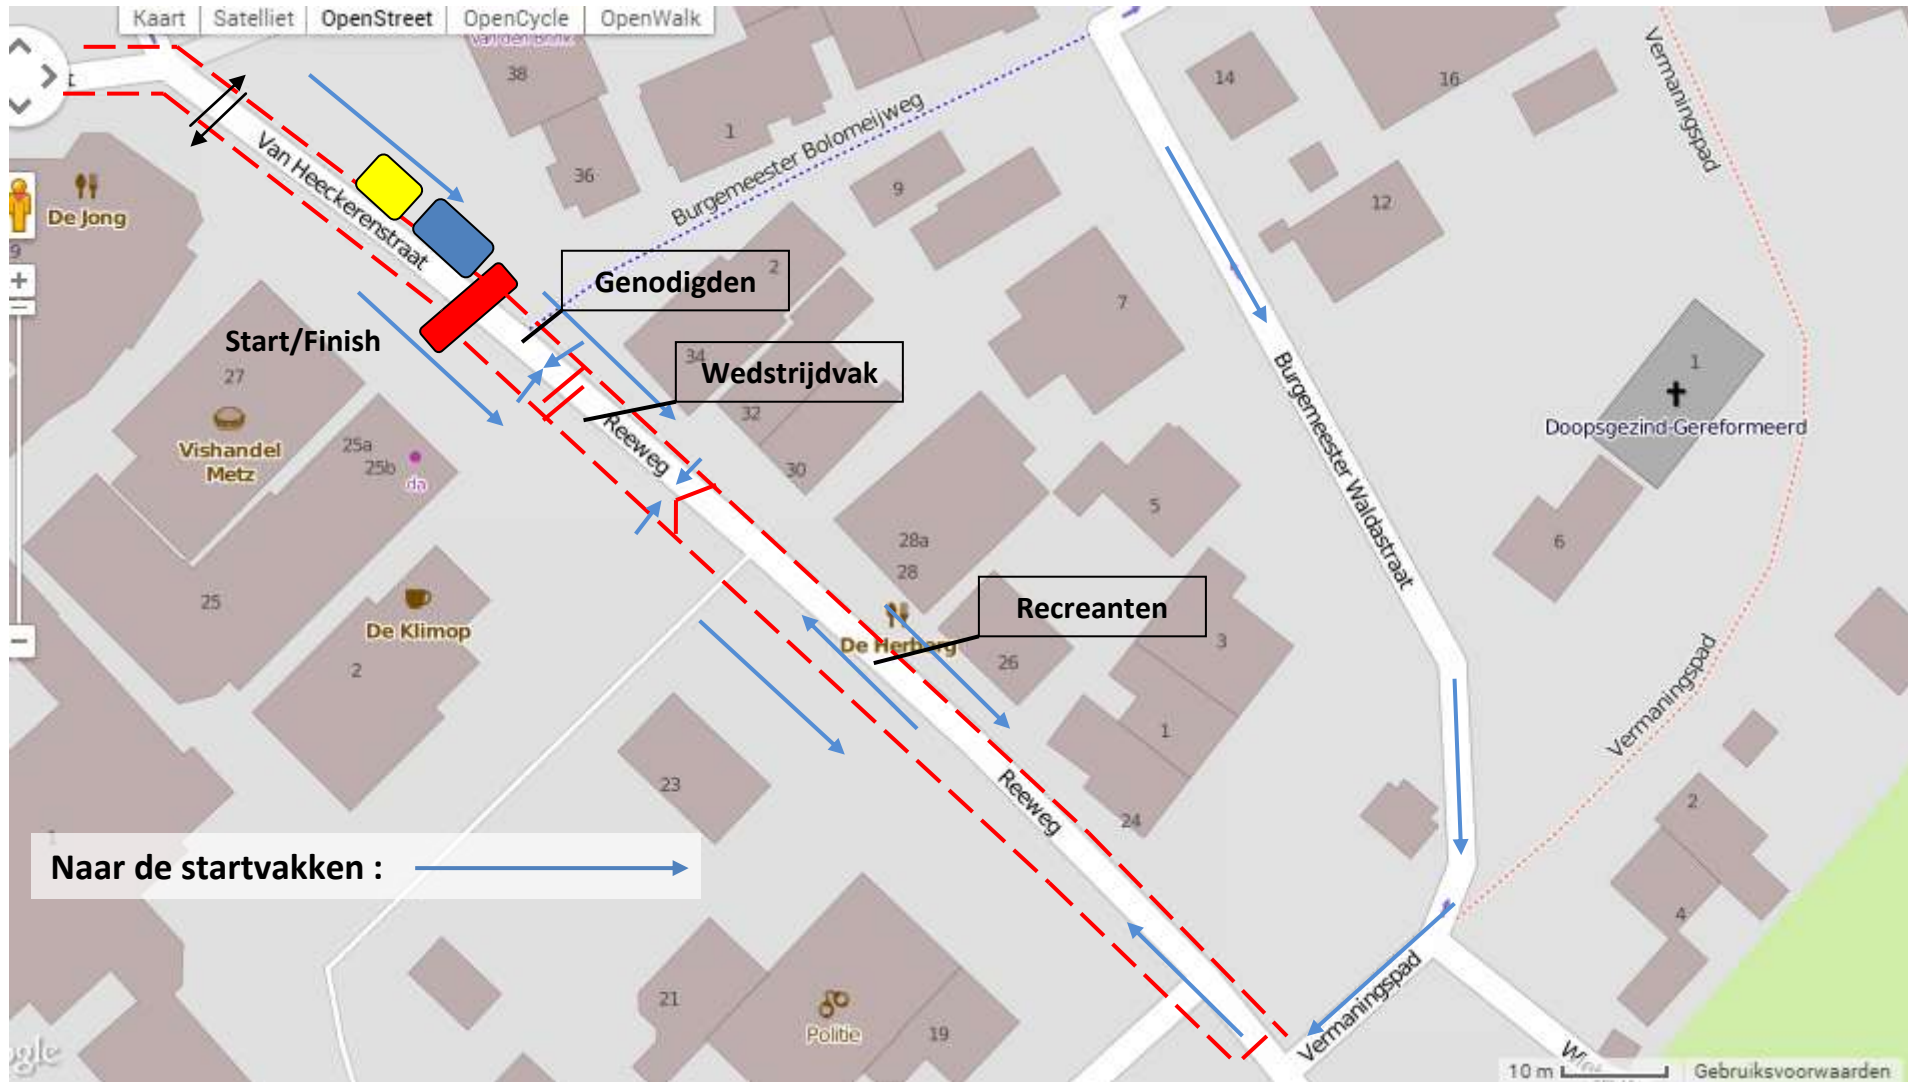

Route naar Sporthal : - - - - -

Boot : Aankomst en vertrek veerboot

Sporthal : Omkleden en (beperkt) douchen
: Secretariaat
: Afgifte waardevolle spullen

Kerklein : Warming up Rabobank Kidsrun
: Prijsuitreikingen
: Promostand sponsors

Start&Finish : Start en Finish alle startseries

Route Sporthal naar Start : - - - - - >

Looproutes verschillende startseries

Routing na de finish van alle startseries

Indeling startvakken

Routing Ameland Adventurerun

Routing Ameland Adventurerun