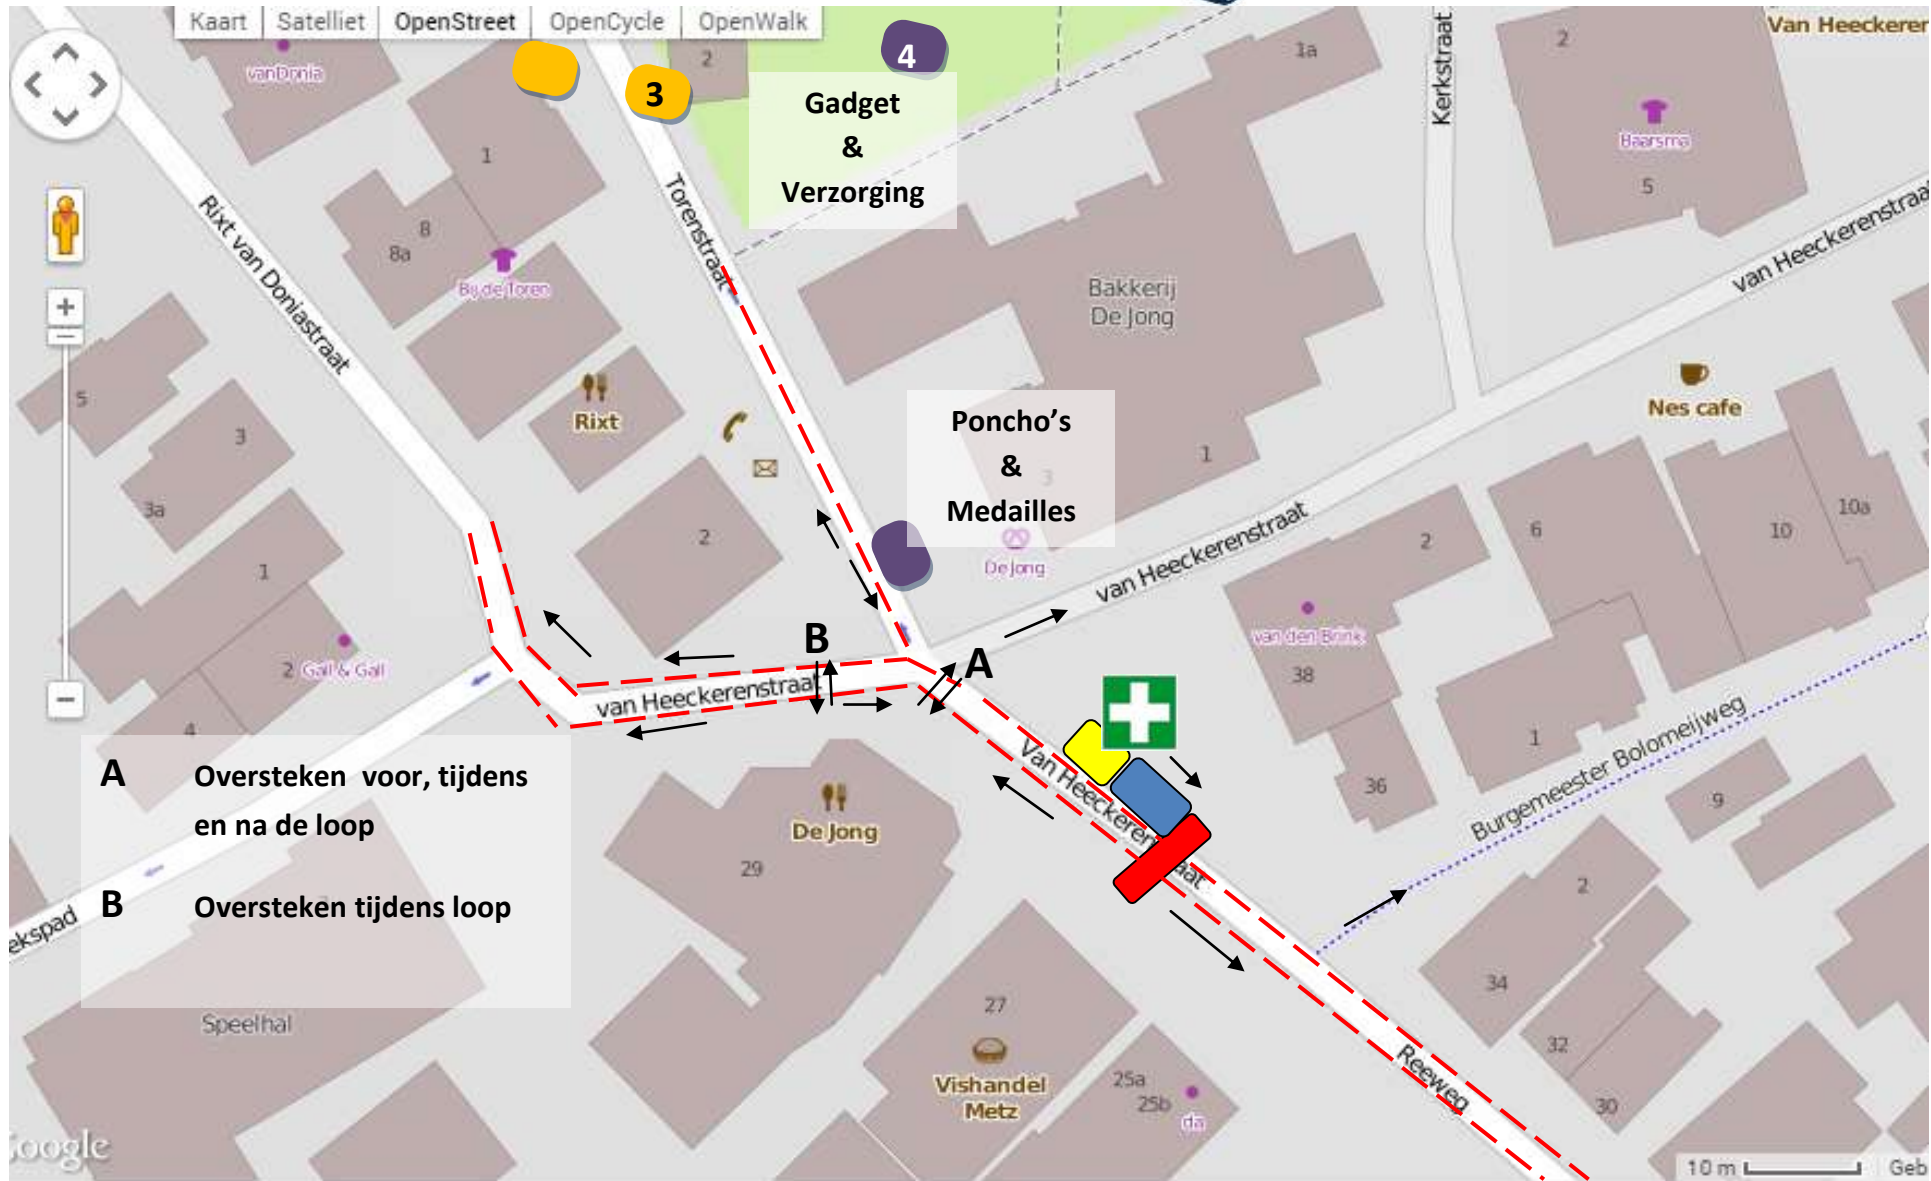

Route naar Sporthal : - - - - -

Boot : Aankomst en vertrek veerboot

Sporthal : Omkleden en (beperkt) douchen
: Secretariaat
: Afgifte waardevolle spullen

Kerklein : Warming up Rabobank Kidsrun
: Prijsuitreikingen
: Promostand sponsors

Start&Finish : Start en Finish alle startseries

Route Sporthal naar Start : - - - - - >

Looproutes verschillende startseries

Routing na de finish van alle startseries

Indeling startvakken

Routing Ameland Adventurerun

Routing Ameland Adventurerun