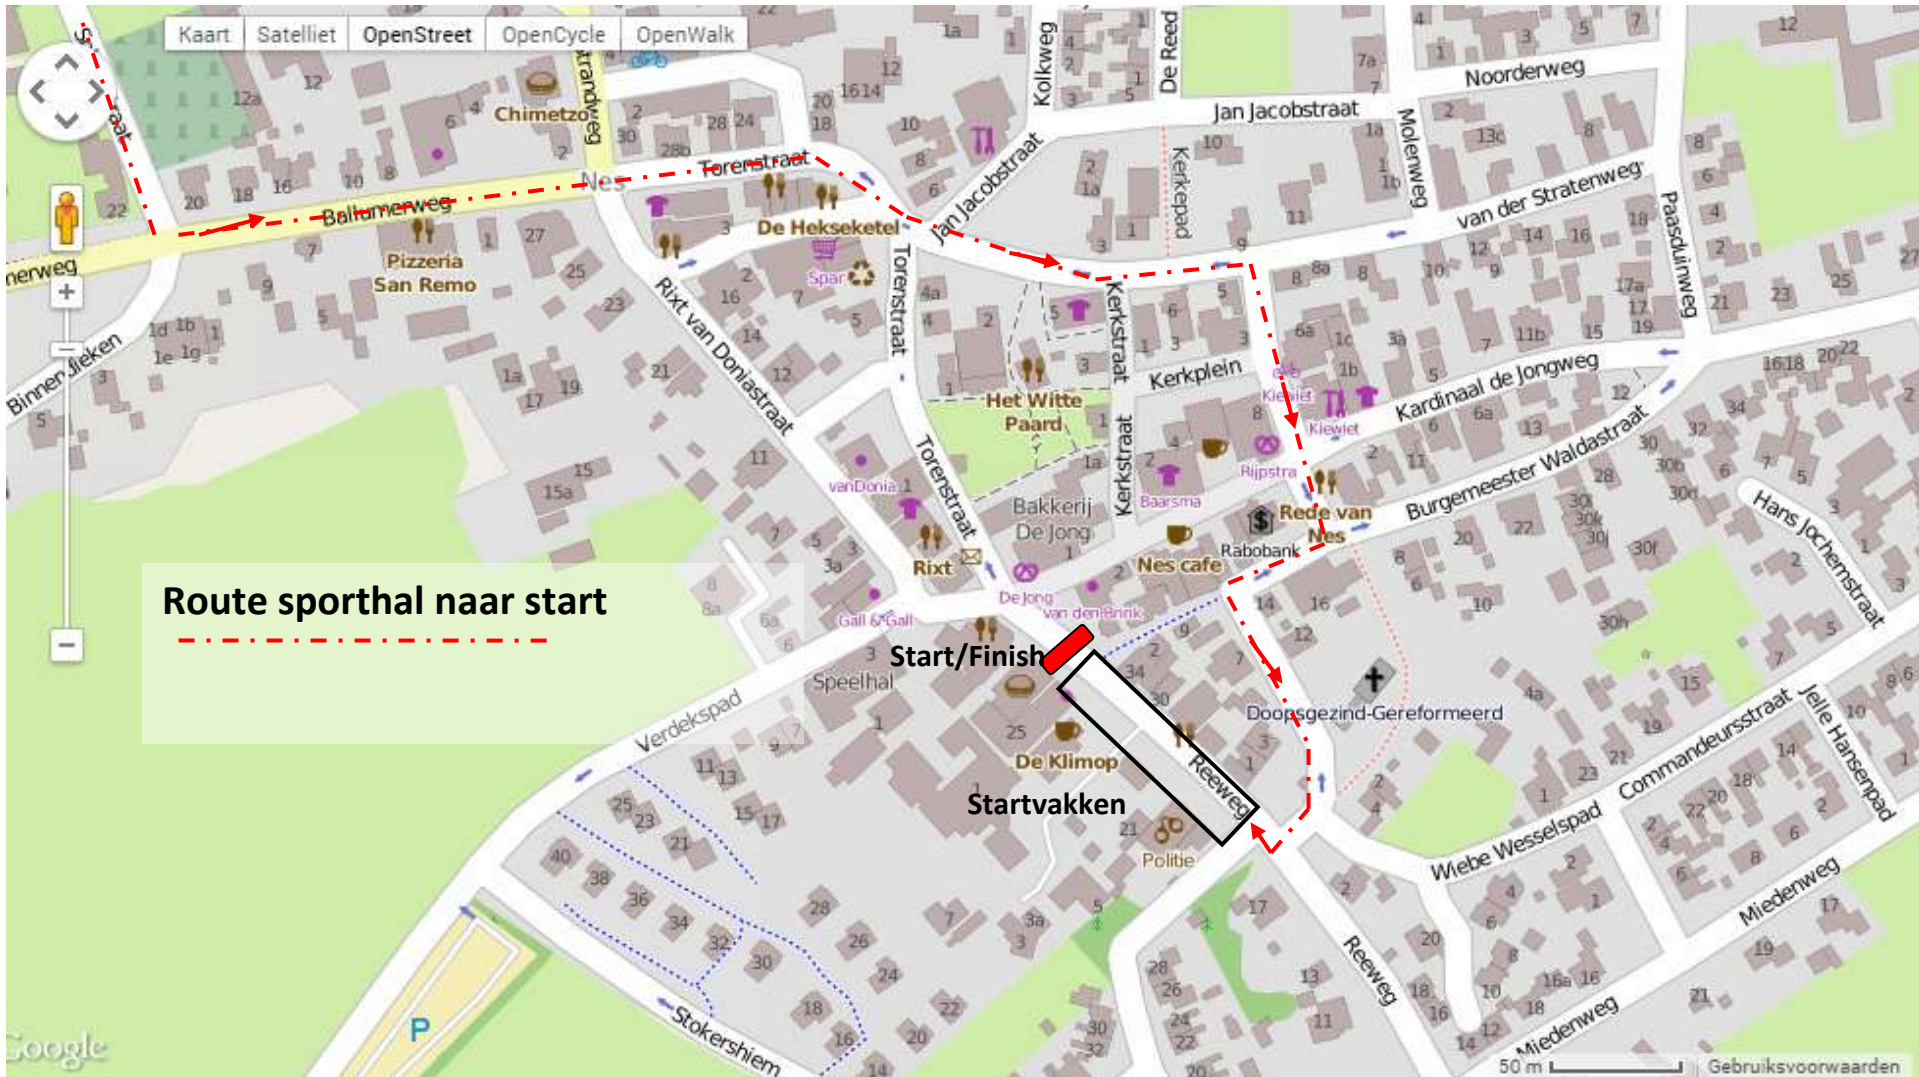

Route naar Sporthal : - - - - -

Boot : Aankomst en vertrek veerboot

Sporthal : Omkleden en (beperkt) douchen
: Secretariaat
: Afgifte waardevolle spullen

Kerklein : Warming up Rabobank Kidsrun
: Prijsuitreikingen
: Promostand sponsors

Start&Finish : Start en Finish alle startseries

Route Sporthal naar Start : - - - - - >

Looproutes verschillende startseries

Routing na de finish van alle startseries

Indeling startvakken

Routing Ameland Adventurerun

Routing Ameland Adventurerun